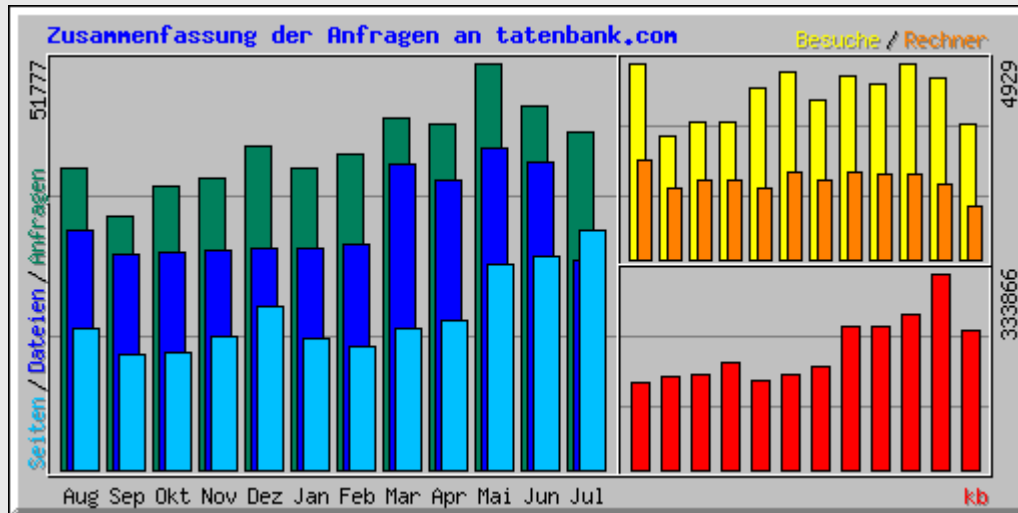

Aufruf-Statistik für tatenbank.com

Auslastungsstatistik für den Zeitraum: Letzte 12 Monate
Erstellt am 25-Jul-2008 00:35 CEST

Zusammenfassung nach Monaten										
Monat	Tagesdurchschnitt				Monats-Summe					
	Anfragen	Dateien	Seiten	Besuche	Rechner	kb	Besuche	Seiten	Dateien	Anfragen
Jul 2008	1717	1062	1214	136	1311	236150	3416	30355	26551	42928
Jun 2008	1546	1308	902	151	1882	333866	4551	27086	39268	46387
Mai 2008	1670	1317	847	159	2140	263109	4929	26263	40834	51777
Apr 2008	1464	1229	629	146	2124	245272	4387	18890	36880	43944
Mar 2008	1445	1253	583	148	2199	243316	4605	18075	38869	44819
Feb 2008	1382	986	540	138	1997	175184	4016	15667	28599	40105
Jan 2008	1237	905	535	152	2175	160478	4722	16611	28077	38352
Dez 2007	1329	911	671	138	1789	152207	4293	20823	28253	41220
Nov 2007	1240	930	566	114	1996	183484	3448	17004	27908	37208
Okt 2007	1165	889	477	111	1986	160807	3465	14805	27565	36129
Sep 2007	1077	915	492	103	1789	157178	3109	14776	27458	32327
Aug 2007	1236	984	580	158	2502	148294	4916	17995	30530	38332
Summen						2459345	49857	238350	380792	493528